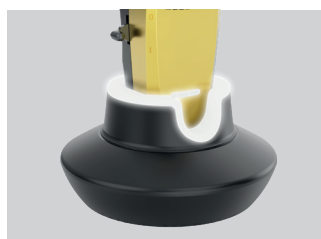

GAMMA+

BOOSTED TRIMMER

BARBERHOOD

BOOSTED Trimmer modulare professionale con super torque motor

- + Motore rotativo 8000 giri al minuto con elevata potenza.
- + Lama a T da 40 mm X-PRO DLC Black Diamond Carbon ad altra scorrevolezza.
- + Micro regolazione lama di taglio da 0,8 a 0 mm.
- + Accessorio per la regolazione della lama a Zero Gap.
- + Accessorio universale per la regolazione della lama a Zero Gap o a 0,3 mm.
- + Kit di pulizia e manutenzione con mini cacciavite per regolazione.
- + Accessori per la personalizzazione del prodotto.
- + Base fissa di ricarica rapida con illuminazione LED. Design innovativo e appoggio antiscivolo.
- + Ricarica completa in 120 minuti.
- + Batteria ricaricabile con 3 indicatori di segnalazione LED per la carica residua. Autonomia di funzionamento 120 minuti.

Codice	PTRIBOOSTIT Black, red, gold
Giri/min.	8.000
Lunghezza di taglio	da 0,0 a 0,8 mm
Voltaggio	100-240 V ~
Autonomia batteria	120 min.
Peso	180 g
Registered Design	

Imballo da 6 pz | 7.5 kg. | 47x32,5x29 cm