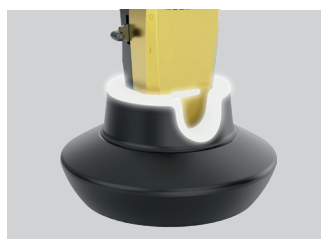

GAMMA+

BOOSTED TRIMMER

BARBERHOOD

BOOSTED

Máquina de cortar cabelo modular profissional com motor rotativo de elevada potência

- + Motor rotativo 8000 rpm com elevada potência.
- + Lâmina em T de 40 mm X-PRO DLC Black Diamond Carbon com elevada fluidez.
- + Microrregulação da lâmina de corte de 0,8 a 0 mm.
- + Acessório para a regulação da lâmina a Zero Gap.
- + Acessório universal para ajustar a lâmina para Zero Gap ou 0,3 mm.
- + Kit de limpeza e manutenção com mini chave de fendas para a regulação.
- + Acessórios para personalização do produto.
- + Base fixa de recarga rápida com iluminação LED. Design inovador e apoio antideslizante. Recarga completa em 120 minutos.
- + Bateria recarregável com 3 indicadores de sinalização LED para carga restante. Autonomia de funcionamento de 120 minutos.

Código	PTRIBOOSTIT Black, red, gold
Rotações/min	8.000
Comprimento de corte	de 0,0 a 0,8 mm
Tensão	100-240 V ~
Autonomia da bateria	120 min.
Peso	180 g
Registered Design	

 Caja de 6 unidades
7,5 kg. | 47x32,5x29 cm