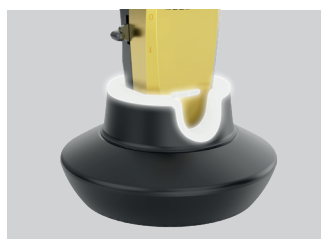

GAMMA+

BOOSTED TRIMMER

BARBERHOOD

BOOSTED

Recortadora modular profesional con motor rotativo y elevada potencia

- + Motor rotativo 8000 RPM de alta potencia.
- + Cuchilla T de 40 mm X-PRO DLC Black Diamond Carbon de alto deslizamiento.
- + Micro regulación de cuchilla corte de 0,8 a 0 mm.
- + Accesorio para la regulación de la cuchilla a Cero Gap.
- + Accesorio universal para regulación de cuchilla a Zero Gap o a 0,3 mm.
- + Kit de limpieza y mantenimiento con mini destornillador para regulación.
- + Accesorios para personalizar el producto.
- + Base de carga fija y rápida con iluminación LED. Diseño innovador y base antideslizante. Recarga completa en 120 minutos.
- + Batería recargable con 3 indicadores LED de carga restante. Tiempo de funcionamiento 120 minutos.

Código	PTRIBOOSTIT Black, red, gold
R.P.M.	8.000
Altura de corte	de 0,0 a 0,8 mm
Voltaje	100-240 V ~
Autonomía	120 min.
Peso	180 g
Registered Design	

Caja de 6 uds. | 7,5 kg. | 147x32,5x29 cm

Gamma Più s.r.l