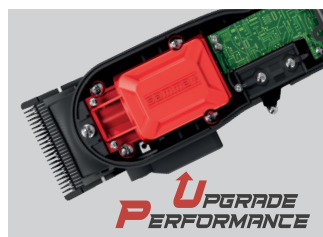

Gamma Più s.r.l

Via Caduti del Lavoro, 22
25046 Cazzago S. Martino (BS) Italia

Tel. +39.030.77.50.207 - 77.50.077
Fax. +39.030.72.54.999 - 77.50.206

info@gammapiu.it
www.gammapiu.it