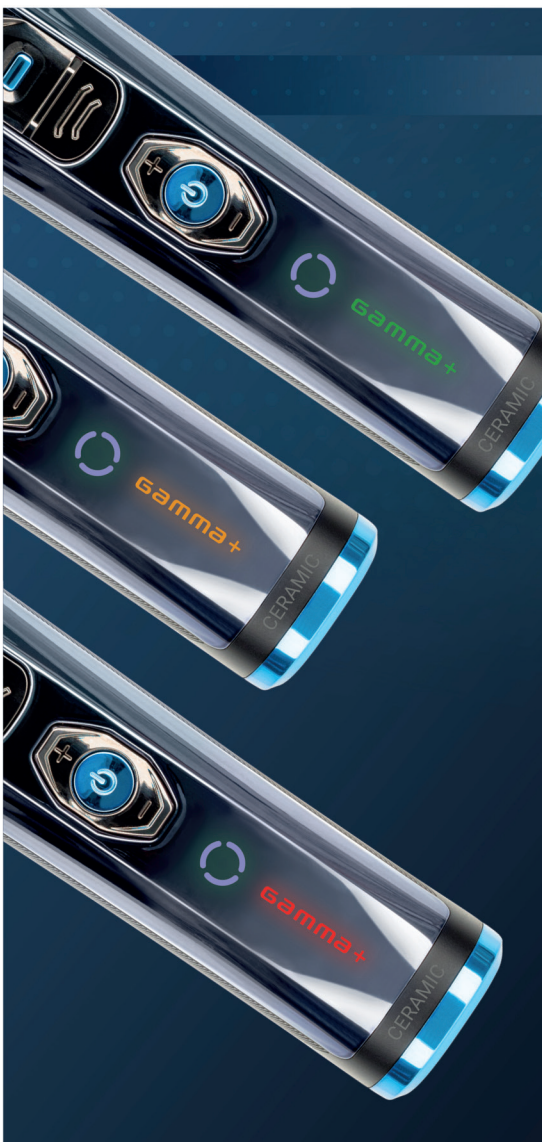

Gamma+

EMPYRE tecnología e innovación

Empyre es la elegante cortadora de pelo profesional ideal para peluqueros y barberos que buscan alto rendimiento, precisión y fiabilidad. Con su sofisticado diseño y sus prestaciones de alto nivel, Empyre es la encarnación de la tecnología y la innovación en el sector. Práctica y manejable, garantiza el máximo confort y un control total durante su uso.

Esta innovadora máquina está diseñada para ofrecer una experiencia de corte superior gracias a la combinación de tecnología avanzada, rendimiento óptimo y una cuchilla de cerámica blanca ultraprecisa. El acabado de nitruro de titanio azul de su cuchilla garantiza una mayor resistencia a la corrosión y durabilidad del afilado.

www.gammapiu.it

GAMMA+

EMPYRE

EMPYRE

Cortadora profesional con motor rotativo y cuchilla de cerámica

- + Motor DC rotativo ultrarrápido que garantiza un alto rendimiento con un corte uniforme sin perder velocidad, incluso en cabellos gruesos. 3 velocidades: 6000 - 7000 - 8000 r.p.m.
- + Cuchilla a base de acero con acabado de nitruro de titanio azul.
- + Cuchilla de corte ultraprecisa de cerámica blanca delicada con la piel.
- + Mango ergonómico con acabado antideslizante para un agarre perfecto.
- + Práctico botón central para ajustar la altura de la cuchilla: corte de 0,5 a 2,0 mm.
- + Húmedo y seco: puede utilizarse sobre el cabello húmedo.
- + Batería de iones de litio con funcionamiento inalámbrico de hasta 300 minutos. 3 horas de carga completa.
- + Pantalla LED con la inscripción Gamma+ en 3 colores diferentes que indican el estado de la batería.
- + Incluye 4 peines separadores de 3, 6, 9 y 12 mm, aceite y cepillo de limpieza.