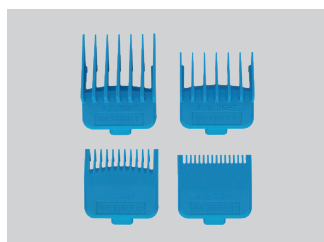

Gamma Più s.r.l

Via Caduti del Lavoro, 22
25046 Cazzago S. Martino (BS) Italia

Tel. +39.030.77.50.207 - 77.50.077
Fax. +39.030.72.54.999 - 77.50.206

info@gammapiu.it
www.gammapiu.it