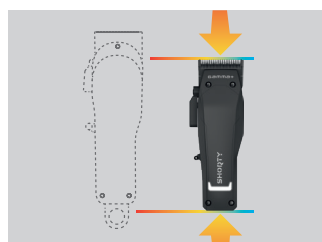

Gamma Più s.r.l

Via Caduti del Lavoro, 22
25046 Cazzago S. Martino (BS) Italia

Tel. +39.030.77.50.207 - 77.50.077
Fax. +39.030.72.54.999 - 77.50.206

info@gammapiu.it
www.gammapiu.it