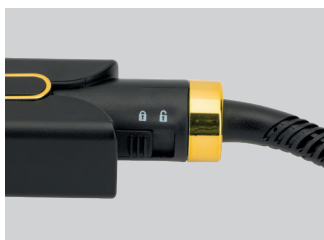

Gamma Più s.r.l

Via Caduti del Lavoro, 22
25046 Cazzago S. Martino (BS) Italia

Tel. +39.030.77.50.207 - 77.50.077
Fax. +39.030.72.54.999 - 77.50.206

info@gammapiu.it
www.gammapiu.it